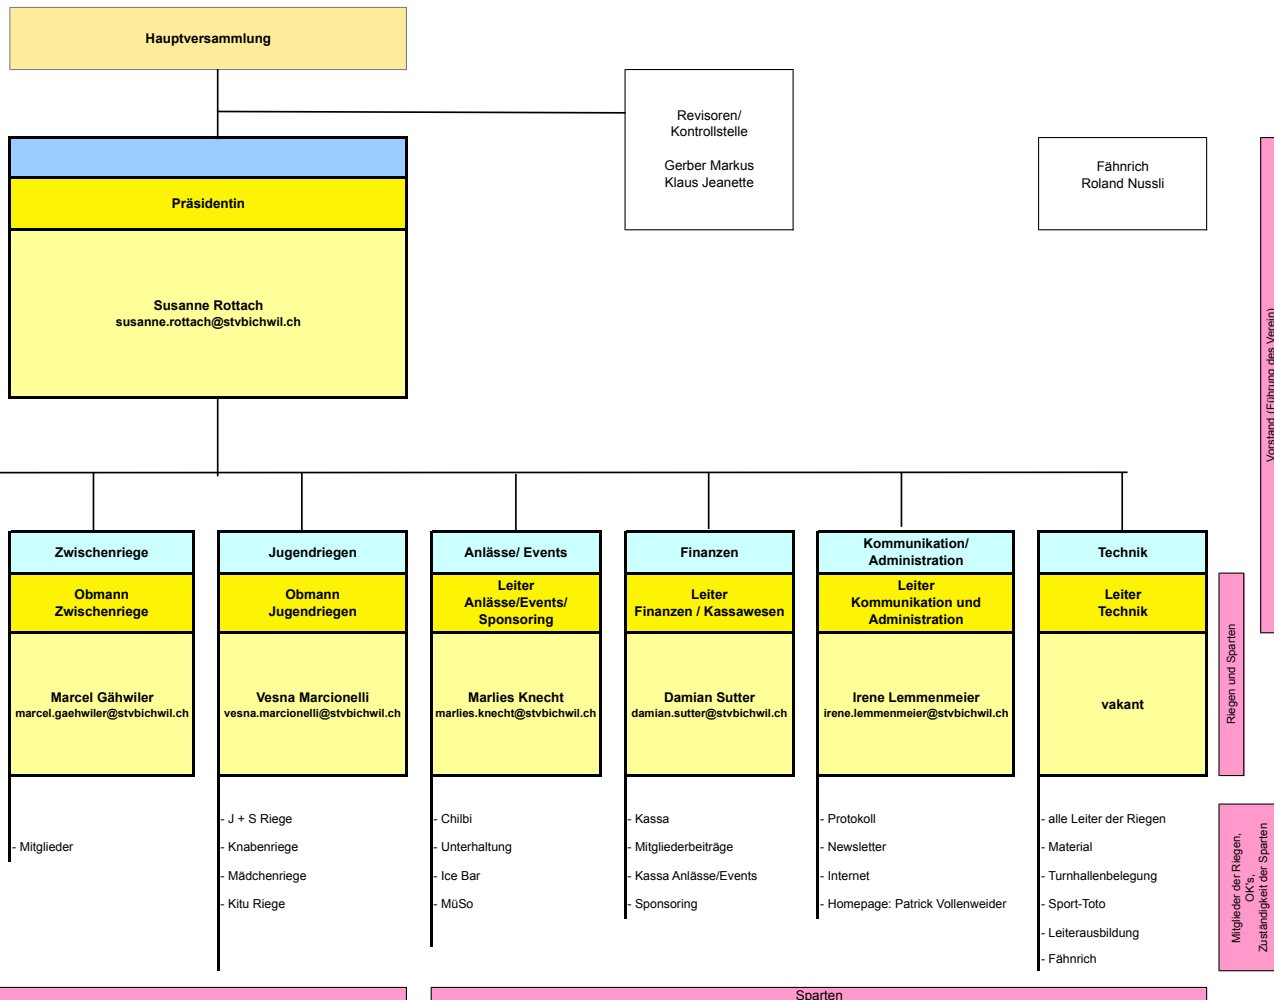

# Organigramm STV Bichwil

Vorstand (Führung des Verein)

Riegen und Sparten

Mitglieder der Riegen, OK's, Zuständigkeit der Sparten