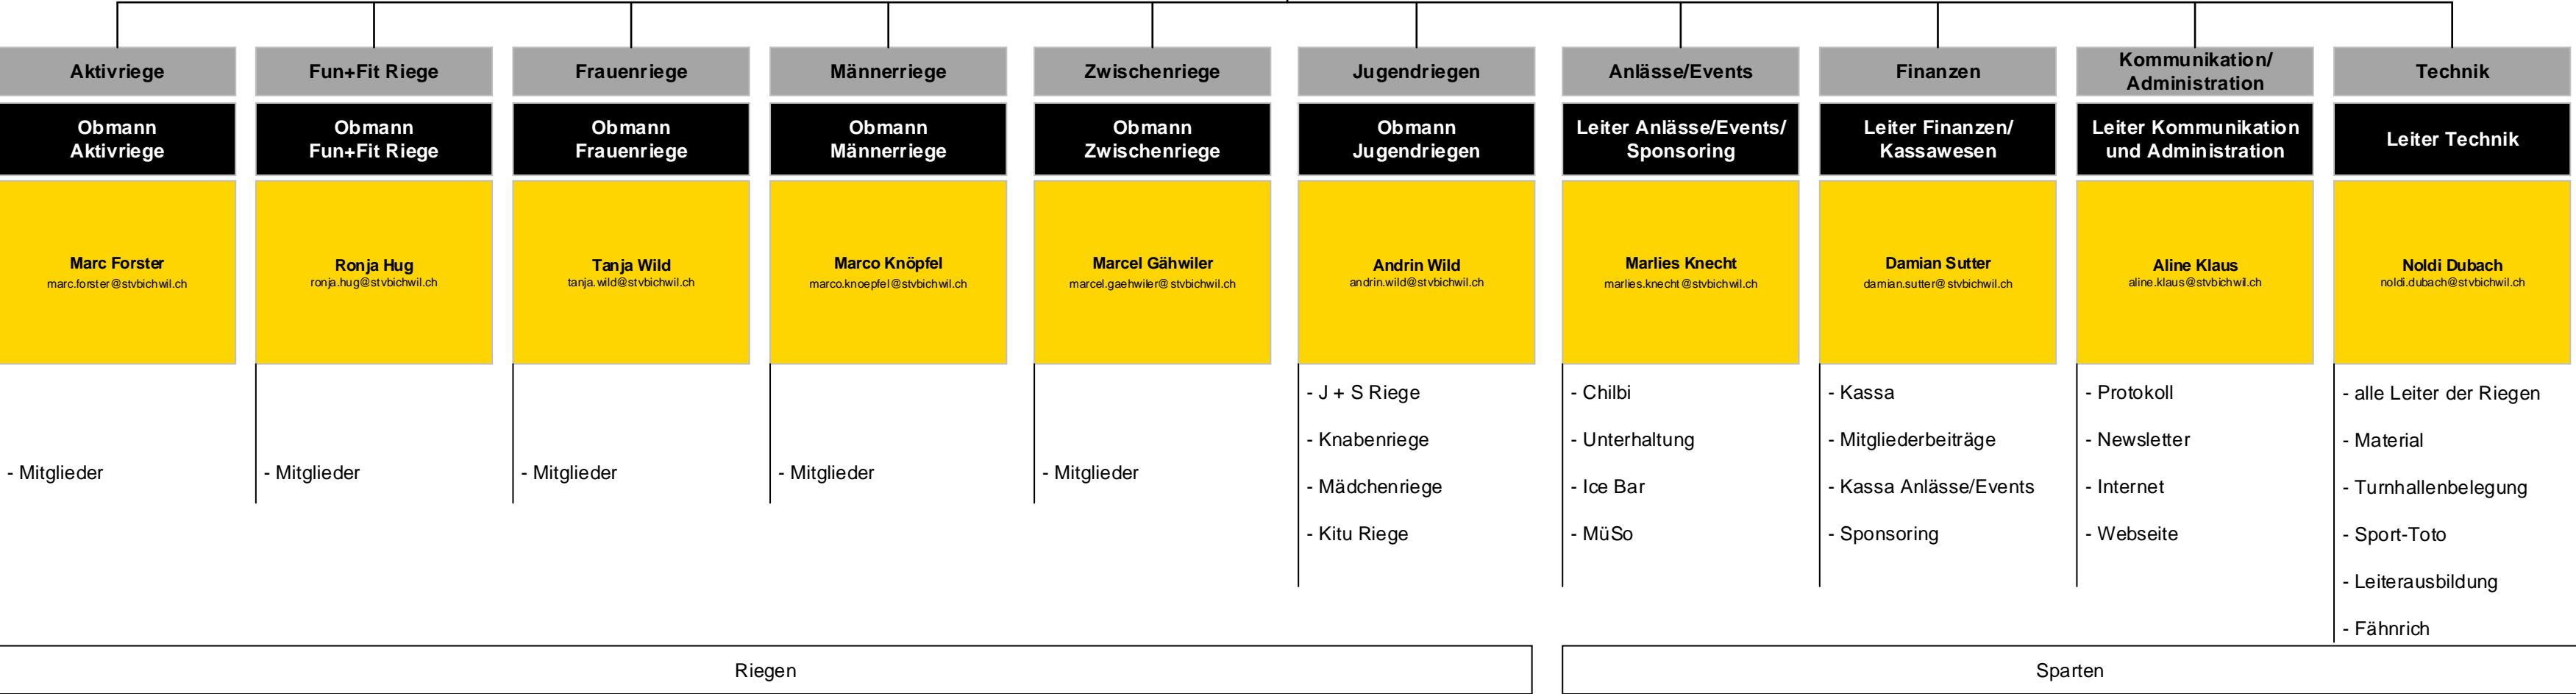

# Organigramm STV Bichwil

Vorstand (Führung des Verein)

Riegen und Sparten

Mitglieder der Riegen,  
OK's, Zuständigkeit der  
Sparten