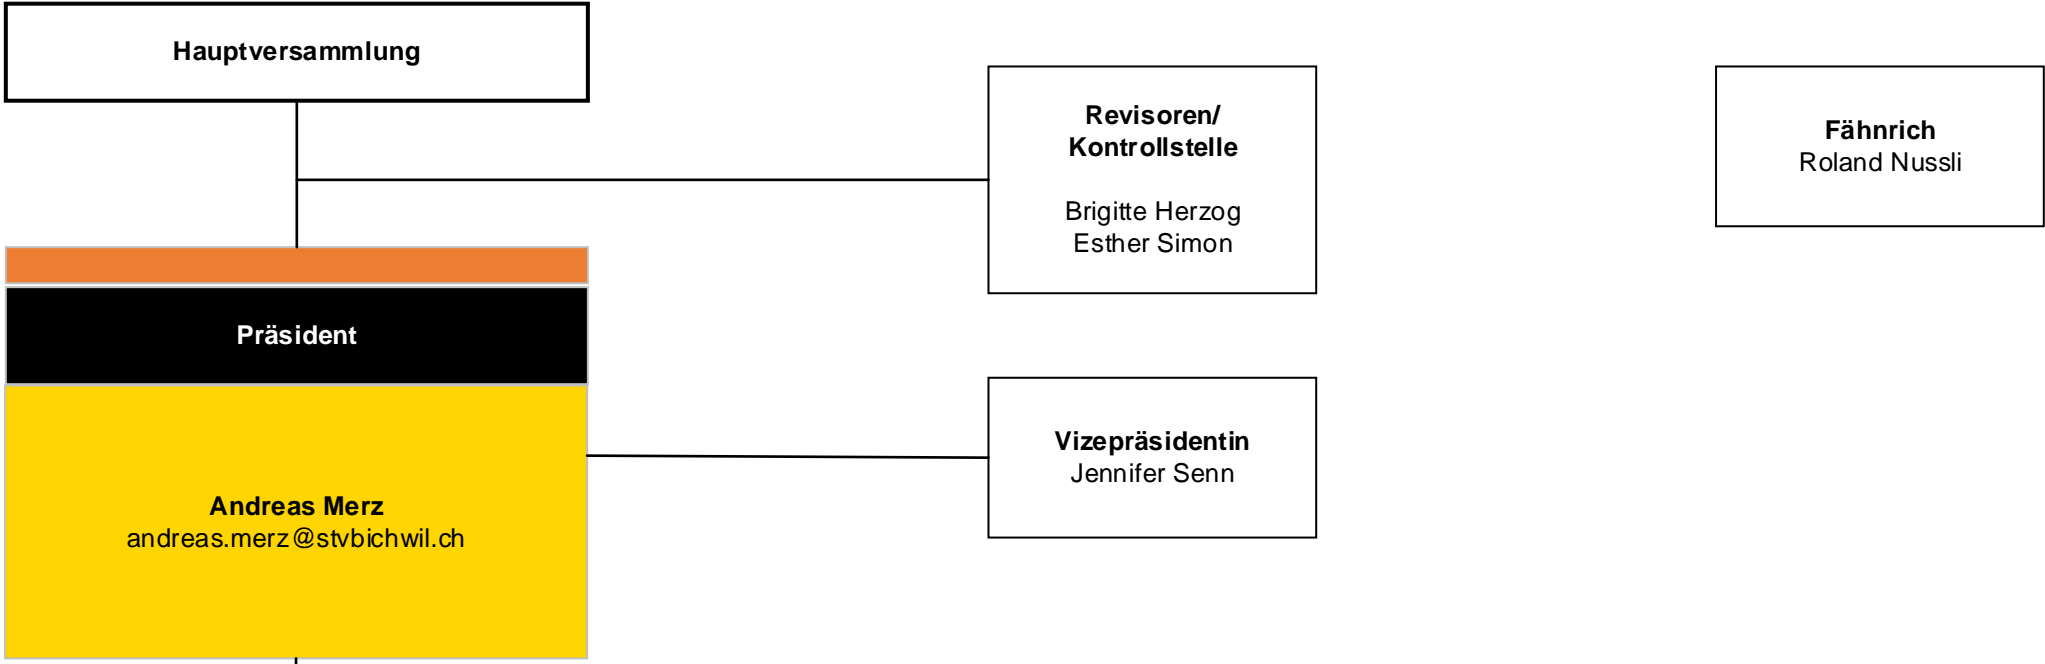

# Organigramm STV Bichwil

Vorstand (Führung des Verein)

Riegen und Sparten

Mitglieder der Riegen,  
OK's, Zuständigkeit der  
Sparten