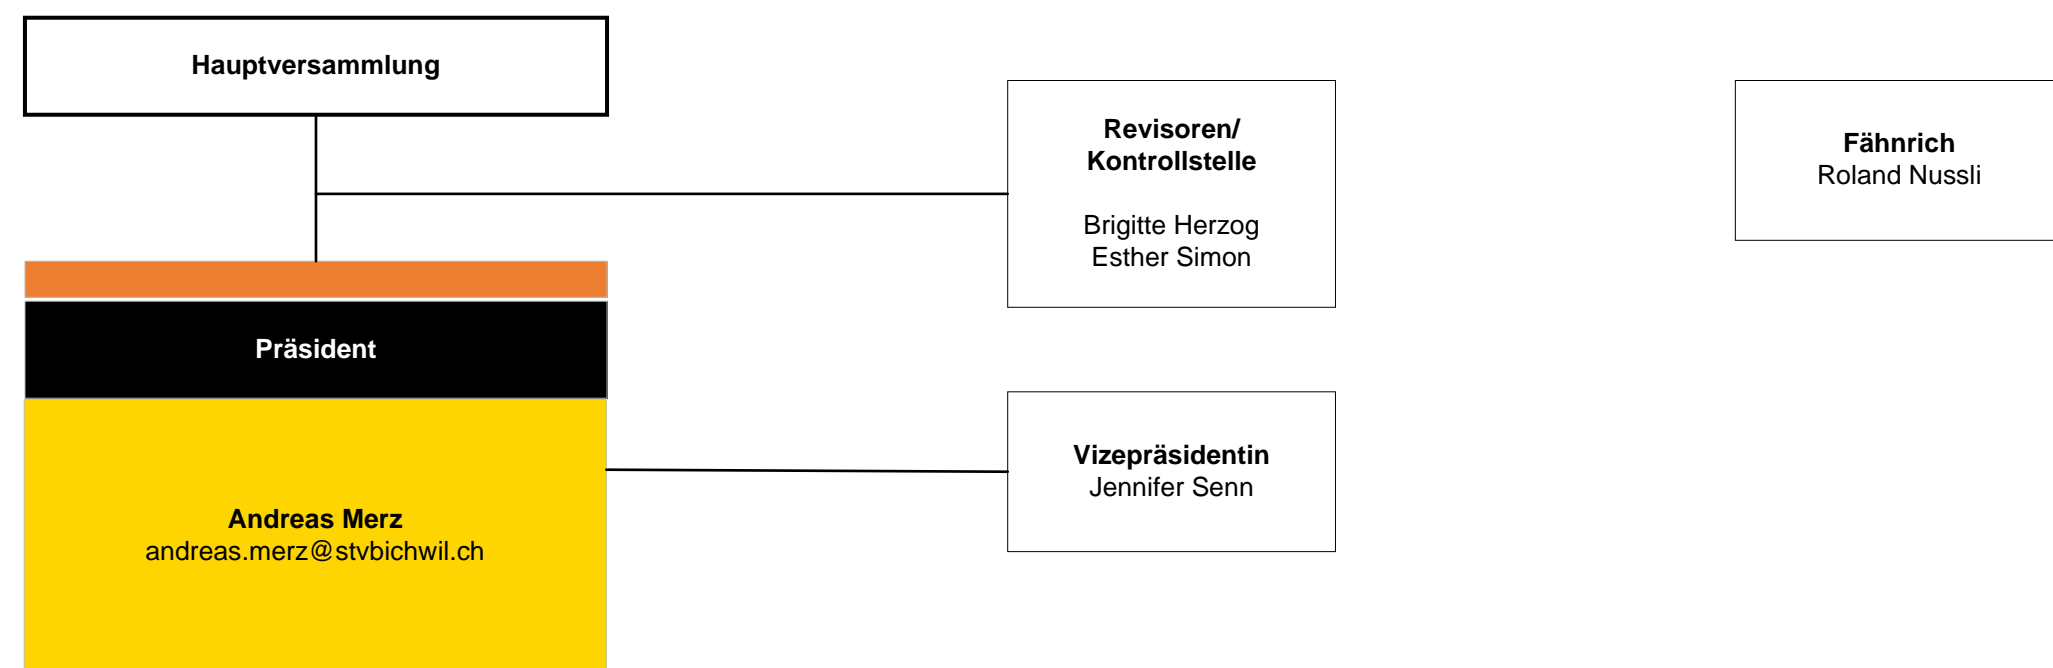

Organigramm STV Bichwil

Vorstand (Führung des Verein)

Riegen und Sparten

Mitglieder der Riegen, OK's, Zuständigkeit der Sparten