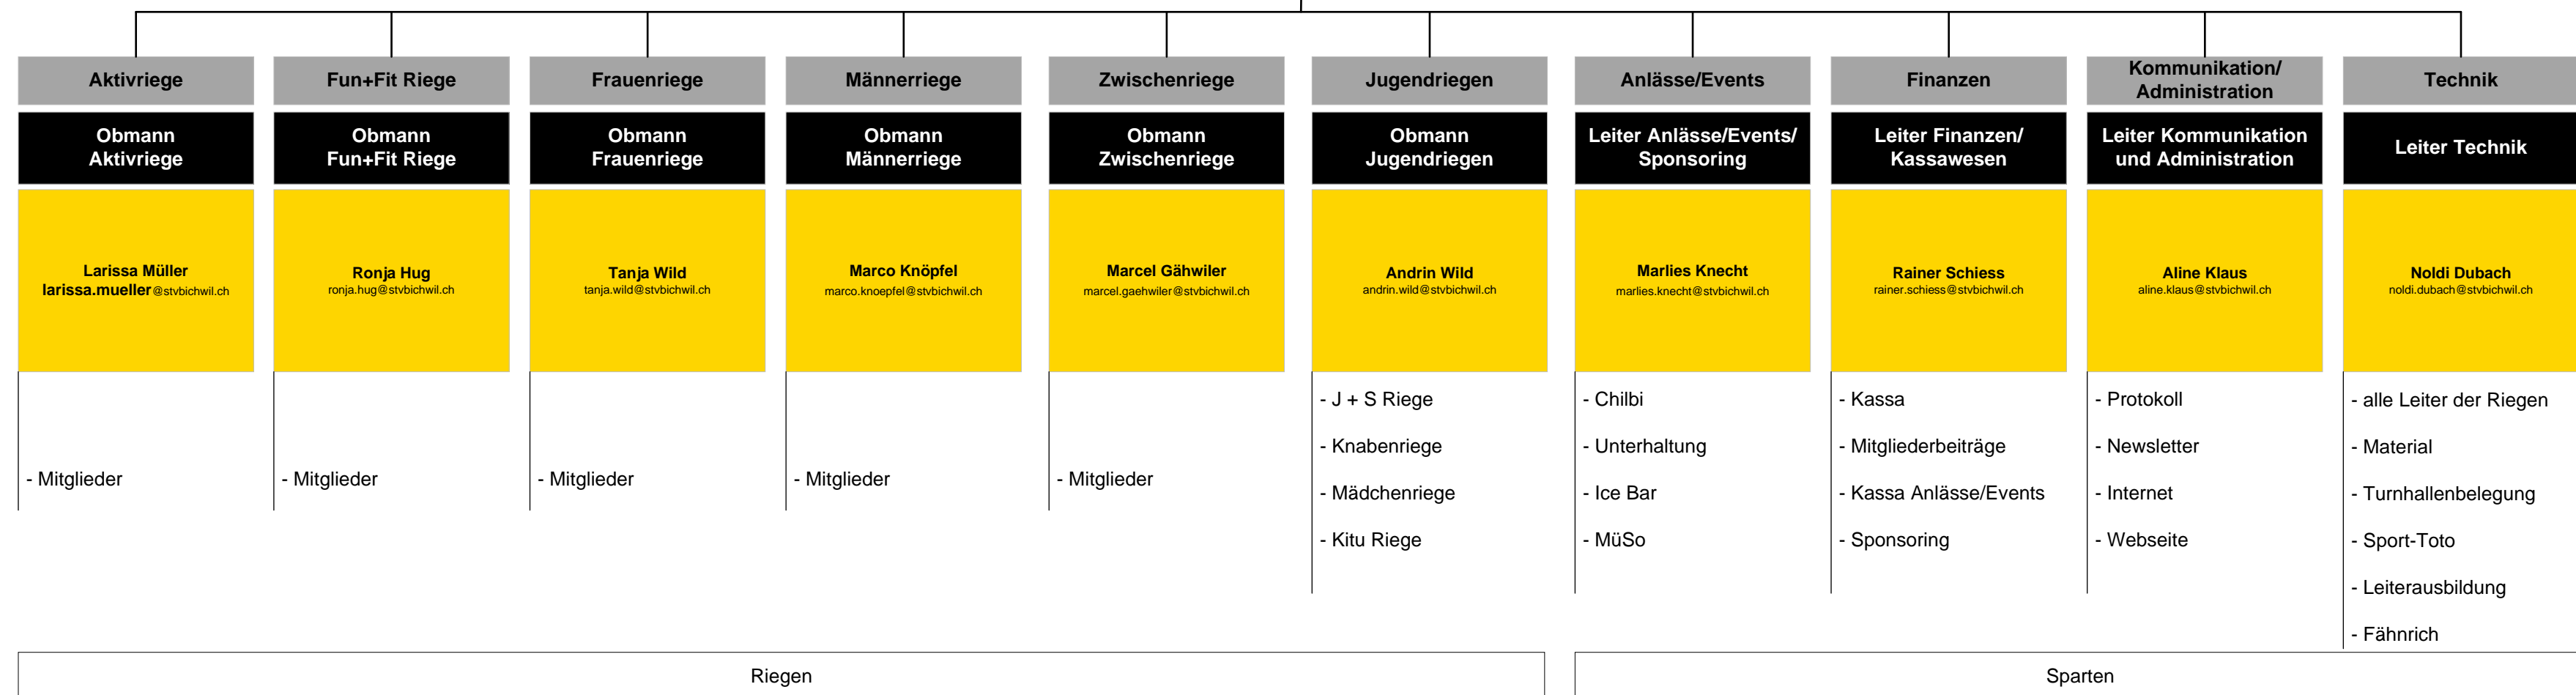

Organigramm STV Bichwil

Vorstand (Führung des Verein)

Riegen und Sparten

Mitglieder der Riegen, OK's, Zuständigkeit der Sparten